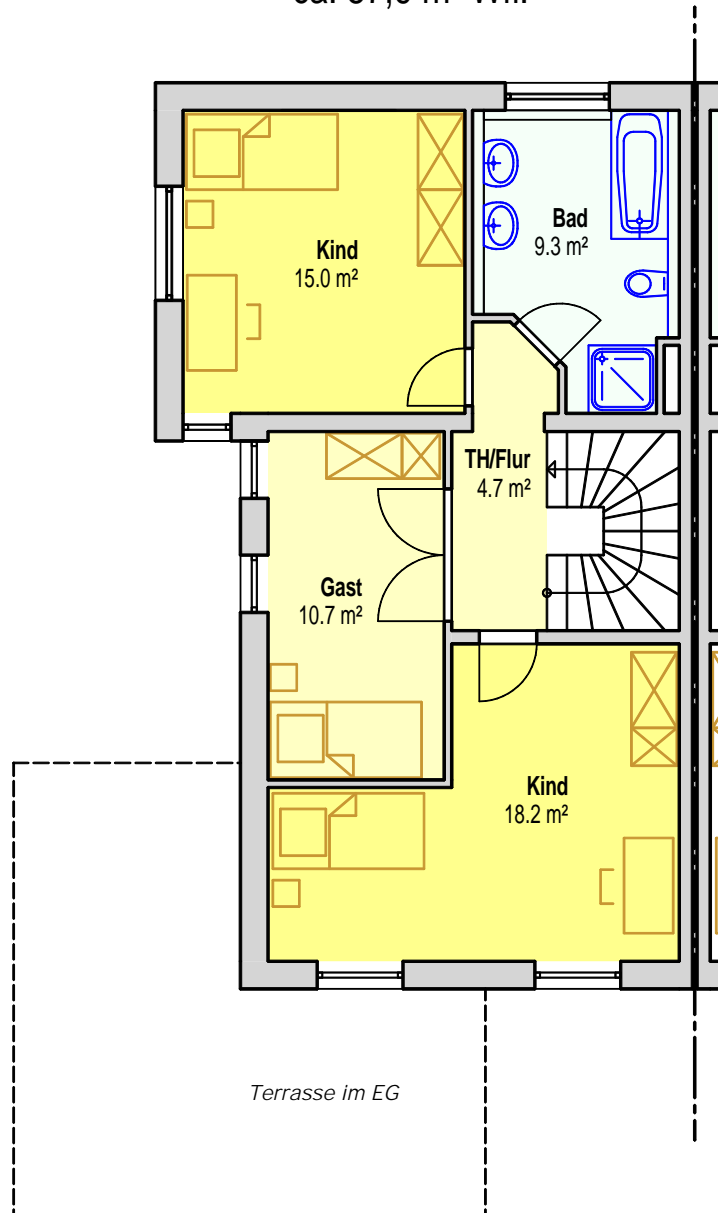

OBERGESCHOSS

ca. 57,9 m² Wfl.

DHH 7