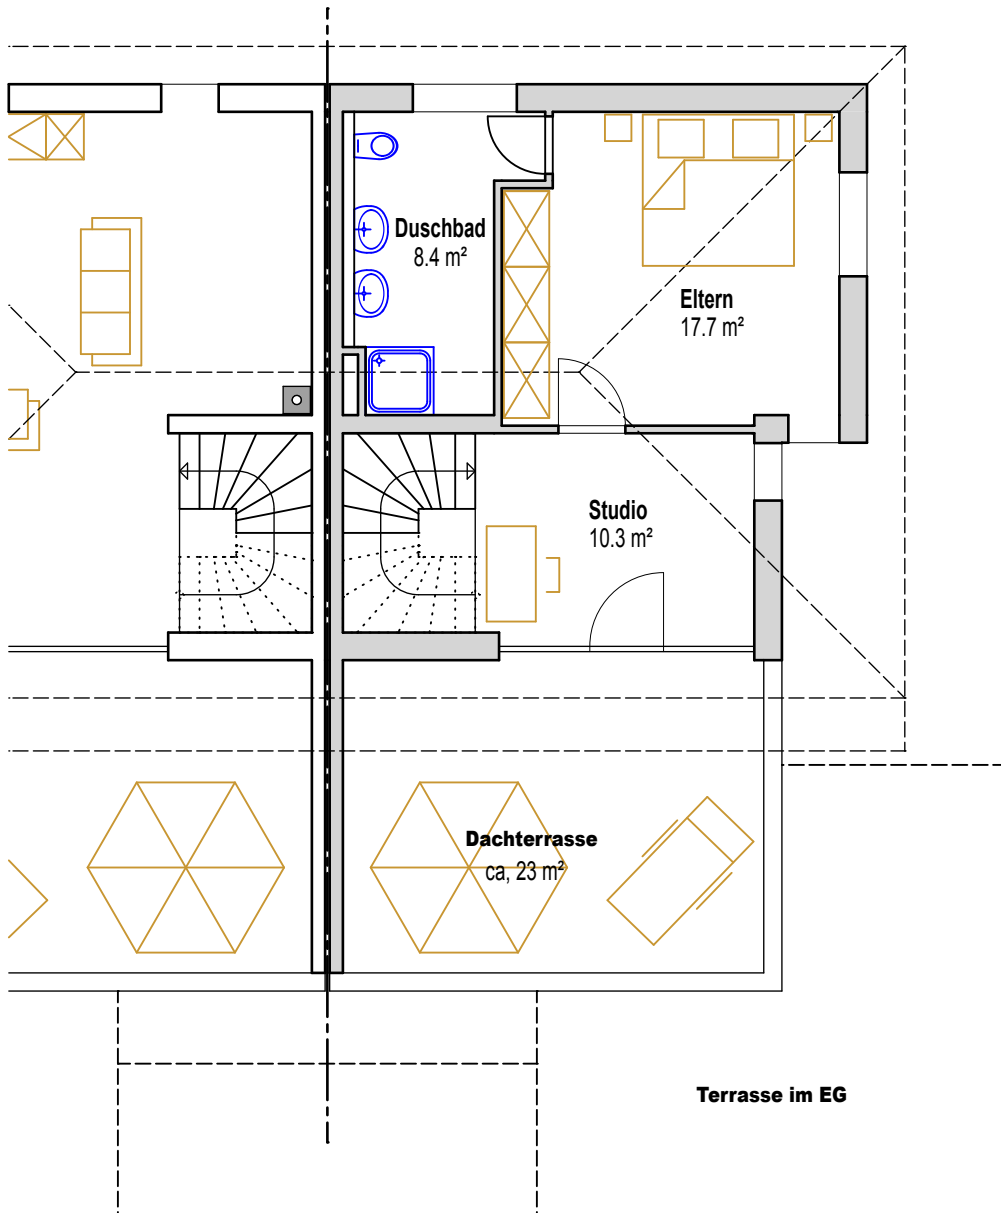

DACHGESCHOSS

ca. 36 m² Wfl.
zzgl. 5,75 m² Terrasse
(1/4 von 23 m²)

Walmdach, DN ca. 15°

DHH 3 / verkauft

DHH 4